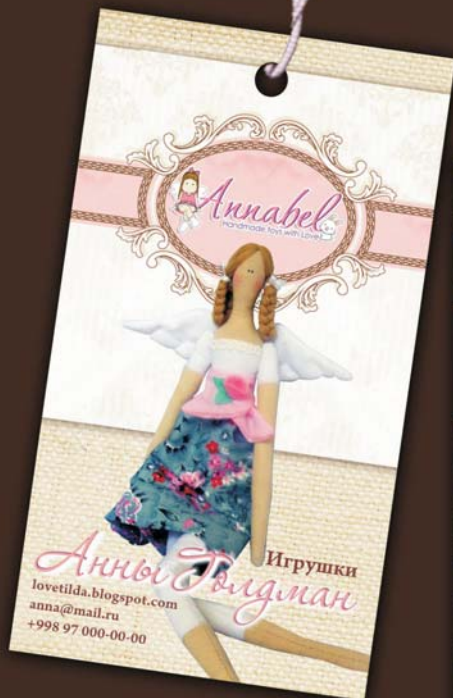

Варианты лого

Бирочки на куклы

Annabel
Handmade toys with Love

Паспорт на кукол

Игрушки
Анны Тилдман lovetilda.blogspot.com
anna@mail.ru
+998 97 000-00-00

Имя Милюда-ангел

Дата август 2011 г

Материалы нат. ткани,
саитинг, фетр