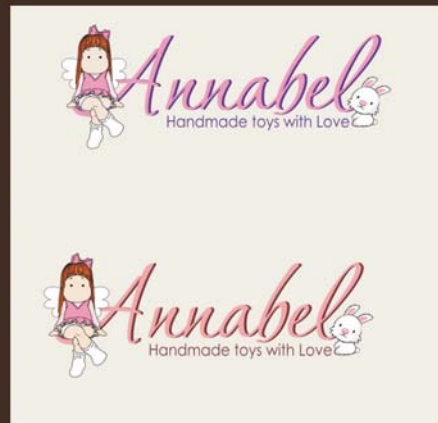

Лого на фотографию